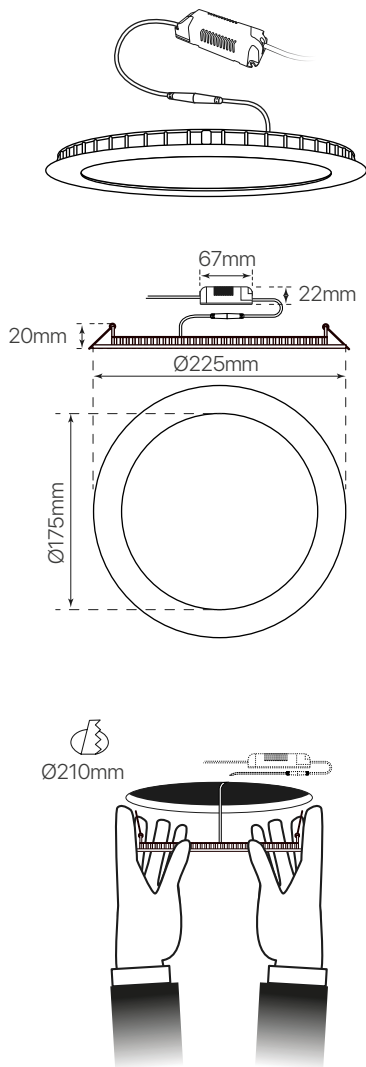

slim
ficha técnica
datasheet

ref. 5550624

Nombre / Name	Slim, eco mode • downlight led empotrable redondo
Referencia / Reference	5550624
Materiales / Materials	Aluminio + PS / Aluminum + PS
Difusor / Diffuser	PS
Potencia / Power	18W
Temperatura de color / Color temperature	6500K
Flujo luminoso / Luminous flux	1500lm
Dimable / Dimmable	No
Ángulo de apertura / Beam angle	110°
Ángulo de detección / Detection angle	-
IP	44
IK	07
F.P	>0.6
UGR	21
IRC	>70
Chip	EPISTAR 2835
Driver	i-TEC series
Vida media (duración) / Average life	± 30.000h
Clase energética / Energy class	A+
Aislamiento eléctrico / Electrical isolation	Clase I / Clase I
Colores / Colors	Blanco / White
Medida exterior / Product size	Ø225mm x 20mm
Medidas de corte / Cutting measurements	Ø210mm
Tª (ambiente/trabajo) / Tª (enviroment/work)	-10°C ~ 75°C
Input	AC85 ~ 265V
Output	DC36 ~ 72V
Frecuencia / Frequency	50 / 60Hz
Peso / Weight	440g
Certificados / Certificates	CE RoHS
Garantía / Warranty	2 años / 2 years